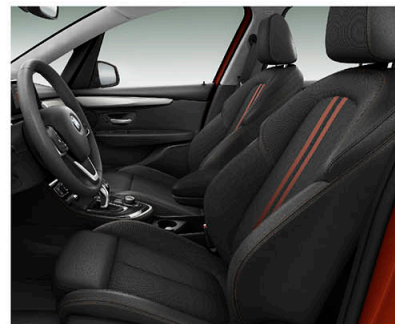

### 內裝

雙前座跑車座椅 / LED環艙氣氛燈

鋁質刷紋飾板含銀色飾條 / 中控檯縫線

BMW字樣前車門門檻

2系列Active Tourer全車型提供優惠5萬升級Sport Line，原選配價：12萬

Sport Line

Sensatec皮質 / 座椅黑色縫線 / 中控檯灰色縫線

Sensatec皮質/高級織布 / Sport Line專屬橘色縫線(座椅、中控檯)