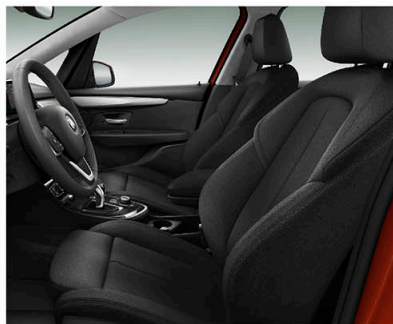

### 內裝

雙前座跑車座椅 / LED環艙氣氛燈

鋁質刷紋飾板含銀色飾條 / 中控檯縫線

BMW字樣前車門門檻

2系列Active Tourer全車型提供優惠5萬升級Sport Line，原選配價：12萬

Sport Line

Sensatec皮質 / 座椅黑色縫線 / 中控檯灰色縫線

Sensatec皮質/高級織布 / Sport Line專屬橘色縫線(座椅、中控檯)