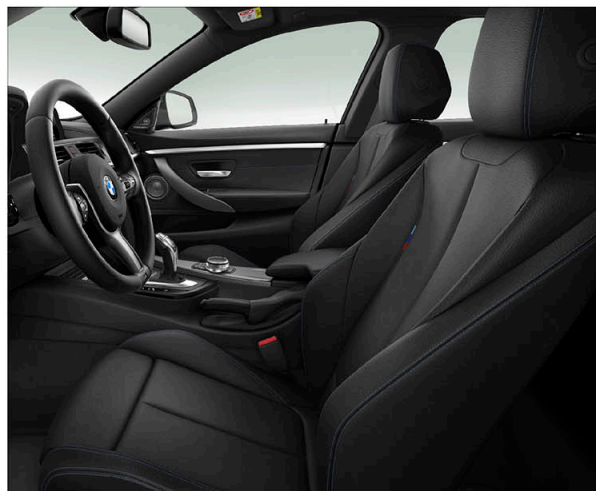

420i M Sport

430i M Sport

440i M Sport

內裝及座椅

	420i M Sport	430i M Sport	440i M Sport
座椅材質	Sensatec皮質	Dakota真皮	Dakota真皮
雙前座電動座椅含駕駛座記憶功能	●	●	●
雙前座跑車座椅	●	●	●
雙前座電動腰靠	○	○	●
60 / 40分離可傾倒後座椅背	●	●	●

Sensatec皮質 / 跑車座椅
420i M Sport