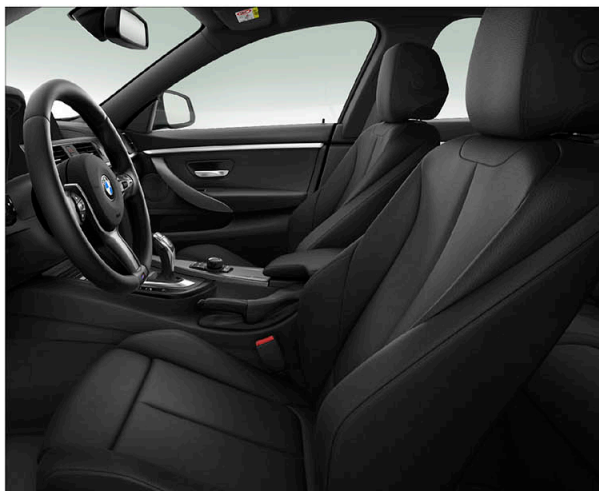

420i M Sport

430i M Sport

440i M Sport

內裝及座椅

	420i M Sport	430i M Sport	440i M Sport
座椅材質	Sensatec皮質	Dakota真皮	Dakota真皮
雙前座電動座椅含駕駛座記憶功能	●	●	●
雙前座跑車座椅	●	●	●
雙前座電動腰靠	○	○	●
60 / 40分離可傾倒後座椅背	●	●	●

Sensatec皮質 / 跑車座椅
420i M Sport