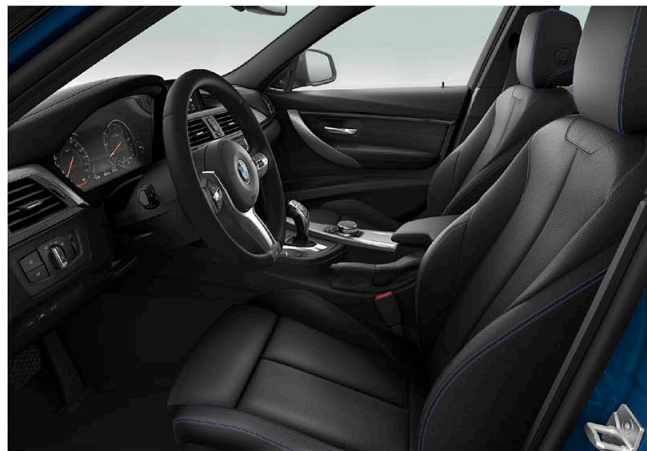

## 內裝及座椅

318i  
豪華白金版

320i M Sport  
豪華白金版

座椅材質	318i 豪華白金版	320i M Sport 豪華白金版
座椅材質	Sensatec皮質	Dakota真皮
雙前座電動座椅含駕駛座記憶功能	●	●
雙前座跑車座椅	●	●

Sensatec皮質 / 跑車座椅  
318i

Dakota真皮 / 跑車座椅  
320i M Sport

● 標準配備 ● 新增配備 ○ 選用配備 — 不供應