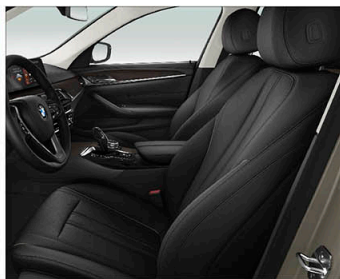

Dakota 真皮 / 標準座椅
520d Luxury