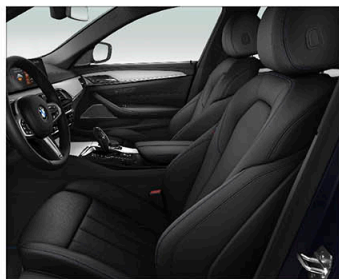

Dakota 真皮 / 跑車座椅
M550i xDrive

● 標準配備 ○ 選用配備 — 不供應

本表僅供參考，規格配備以實車為準（適用2017/03起生產車型）