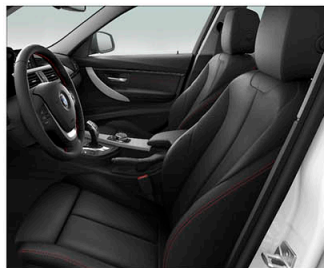

Sensatec皮質 / 跑車座椅
320i Sport Line