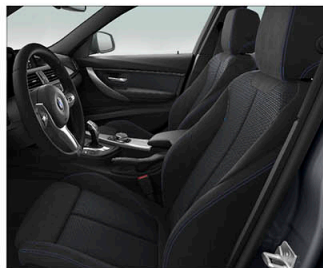

Alcantara麂皮/高級織布 / 跑車座椅
320i M Sport