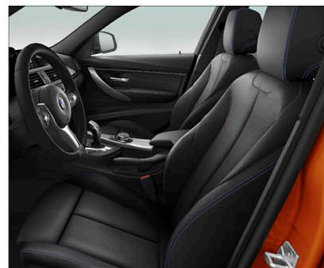

Dakota真皮 / 跑車座椅
330i M Sport Shadow Edition

● 標準配備 ○ 選用配備 — 不供應

本表僅供參考，規格配備以實車為準