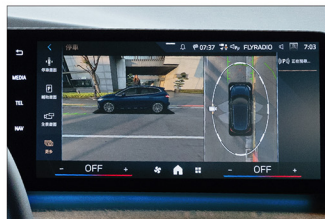

#### 多媒體及通訊配備

車況抬頭顯示器

218i Active Tourer Luxury 限量版 提供優惠 9.9 萬元  
升級進階智能科技套件, 配備價值 13.7 萬元

AR擴增實境導航功能

車況抬頭顯示器

360度環景輔助攝影

本表製作日期為：2024年04月印製。產品內容及相關配備可能於表格製作後有所更動。詳細配備內容及敘述請參考該車系型錄或詢問全台 BMW 展示中心。

- 本產品規格配備表內容僅供參考，所有產品設計、型式、顏色、規格及配備以實車為準。
- BMW 原廠與總代理汎德公司有權更改車輛之設計及配備，並保留修正內容之權利。
- 本表所刊載之產品顏色，可能因印刷過程之限制而導致與實車有所差距。