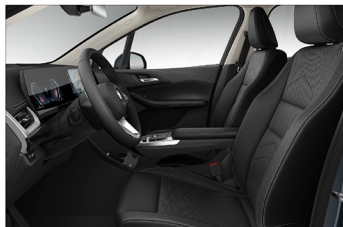

## 內裝及座椅

218i Active Tourer  
Luxury 限量版

220i Active Tourer

220i Active Tourer  
Luxury

座椅材質	Veganza 透氣皮質	Veganza 透氣皮質	Veganza 透氣皮質
雙前座電動座椅含駕駛座記憶功能	●	●	●
雙前座跑車座椅	○	○	●
40 / 20 / 40 分離可傾倒後座椅背	●	●	●

Veganza 透氣皮質 / 標準座椅  
218i Active Tourer Luxury 限量版