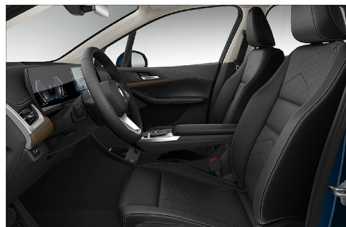

## 內裝及座椅

218i Active Tourer  
Luxury 限量版

220i Active Tourer

220i Active Tourer  
Luxury

座椅材質	Veganza 透氣皮質	Veganza 透氣皮質	Veganza 透氣皮質
雙前座電動座椅含駕駛座記憶功能	●	●	●
雙前座跑車座椅	○	○	●
40 / 20 / 40 分離可傾倒後座椅背	●	●	●

Veganza 透氣皮質 / 標準座椅  
218i Active Tourer Luxury 限量版